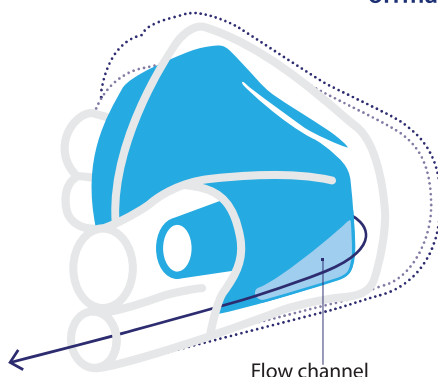

Baldus Sedation dupla csuklyás maszk összehasonlítva más elérhető dupla orrmaszkokkal